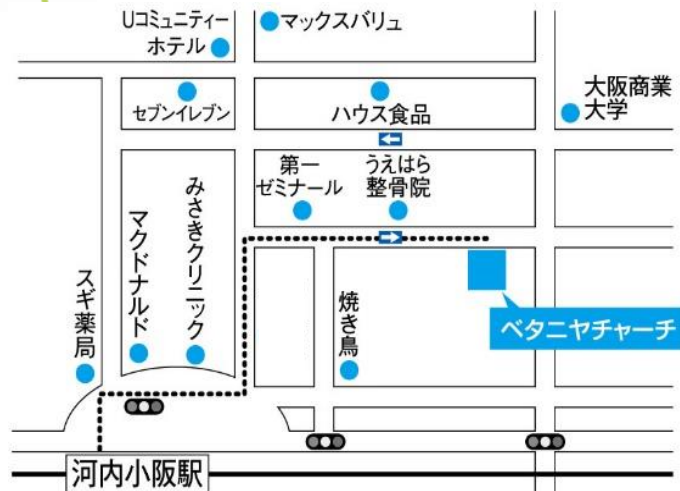

Mother's day Special Service

マザーズデイスペシャル礼拝

5/13(日) AM10:30~

入場無料

✿ メッセージ 吉田茂樹師 ✿ ゴスペルワーシップ 高橋仕恵師

- 近鉄奈良線「河内小阪駅」から徒歩5分
- 教会1階に駐輪場があります。

マザーズデイ 1部礼拝
AM7:45~9:00

来られたお母様方に
素敵なスペシャル
プレゼントがあります！

♥ Happy mother's day ♥

場所

ベタニヤチャーチ

〒577-0801 東大阪市小阪 1-13-13

TEL 06-6782-7333

Web <http://bethanychurch.jp>